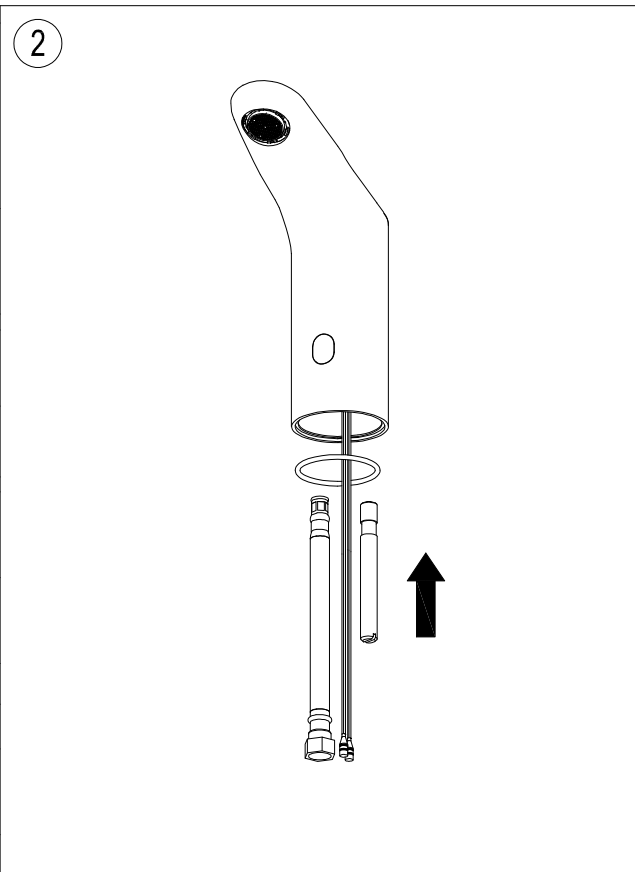

ELECTRÓNICOS / ELECTRONIC DIVISES
ELEGANCE
REF.60740

clever

G R I F E R Í A

Instrucciones de montaje / Assembly instructions