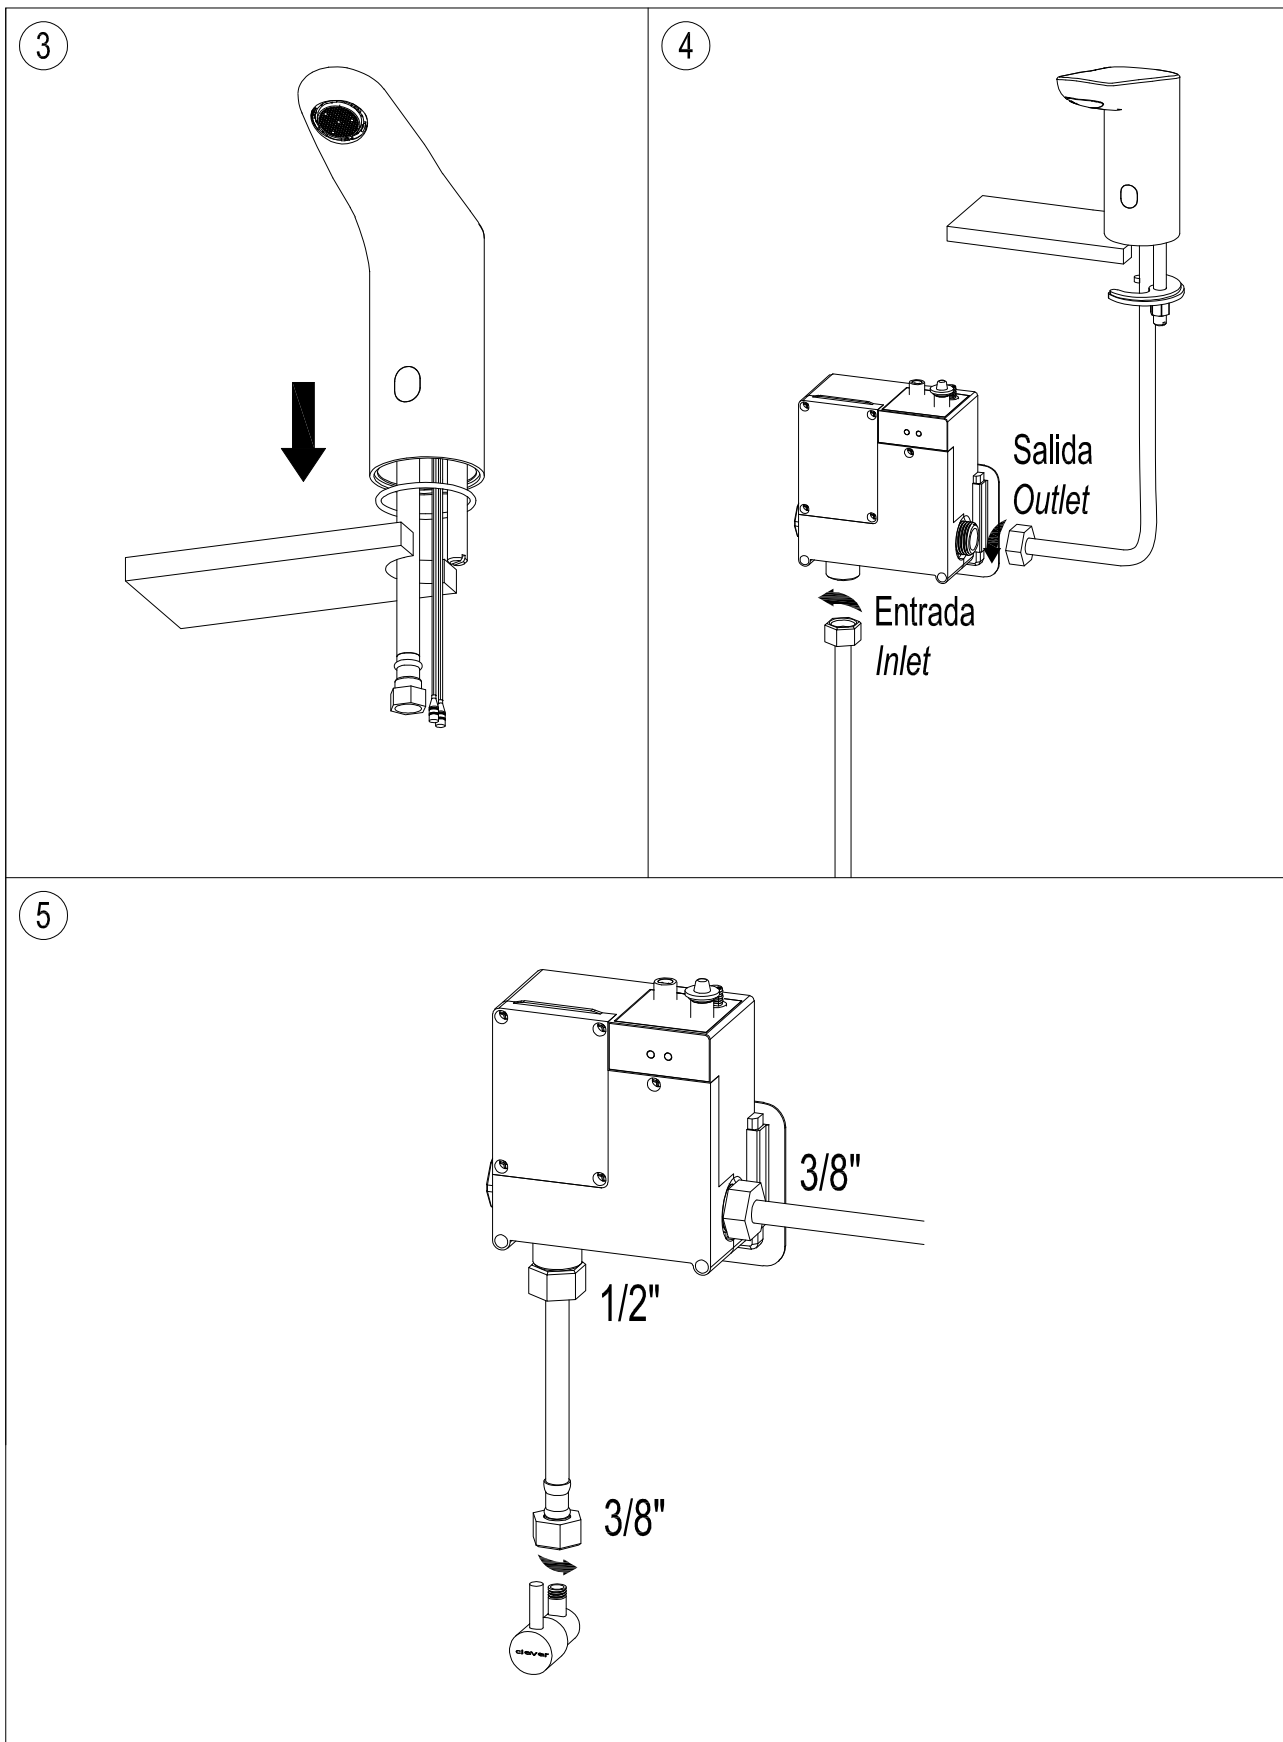

**ELECTRÓNICOS / ELECTRONIC DIVISES**  
**ELEGANCE**  
**REF.60740**

**clever**

G R I F E R Í A

Ficha técnica / Datasheet

Certificado / Certification

Especificaciones técnicas / Technical specification

CONEXIÓN / CONNECTION	HEMбра / FEMALE (3/8")
ACABADO / SURFACE FINISHING	CROMADO / CHROME
CUERPO MATERIAL / MATERIAL BODY	LATÓN / BRASS
INSTALACIÓN / INSTALLATION	REPISA / RIM-MOUNTED
PRESIÓN / PRESSURE	1 - 10 bar (MAX. REC. 5 bar)
NORMA / NORM	EN15091

**clever**

G R I F E R Í A

Lista de materiales / BOM

1	CUERPO FUNDICIÓN / CASTING BODY
2	AIREADOR / AERATOR
3	SENSOR
4	JUNTA / JOINT
5	ALMOHADILLA / U JOINT
6	HERRADURA / U CLAMP
7	ESPÁRRAGO FIJACIÓN / FIXATION STUD
8	TUERCA FIJACIÓN / FIXATION NUT
9	LA TIGUILLO FLEXIBLE / CONNECTION
10	VÁLVULA BOX / BOX VALVE
11	FIJACIÓN BOX / BOX FIXATION
12	CAUDAL REGULADOR / REGULATOR FLOW

clever

G R I F E R Í A

Instrucciones de montaje / Assembly instructions

**ELECTRÓNICOS / ELECTRONIC DIVISES**  
**ELEGANCE**  
**REF.60740**

**clever**

G R I F E R Í A

Instrucciones de montaje / Assembly instructions

**ELECTRÓNICOS / ELECTRONIC DIVISES**  
**ELEGANCE**  
**REF.60740**

**clever**

G R I F E R Í A

Instrucciones de montaje / *Assembly instructions*

Funcionamiento con pilas  
*Battery function*  
(6xAA)

Funcionamiento con alimentación Ref.60742 NO INCLUIDA  
*Power supply function Ref.60742 NOT INCLUDED*