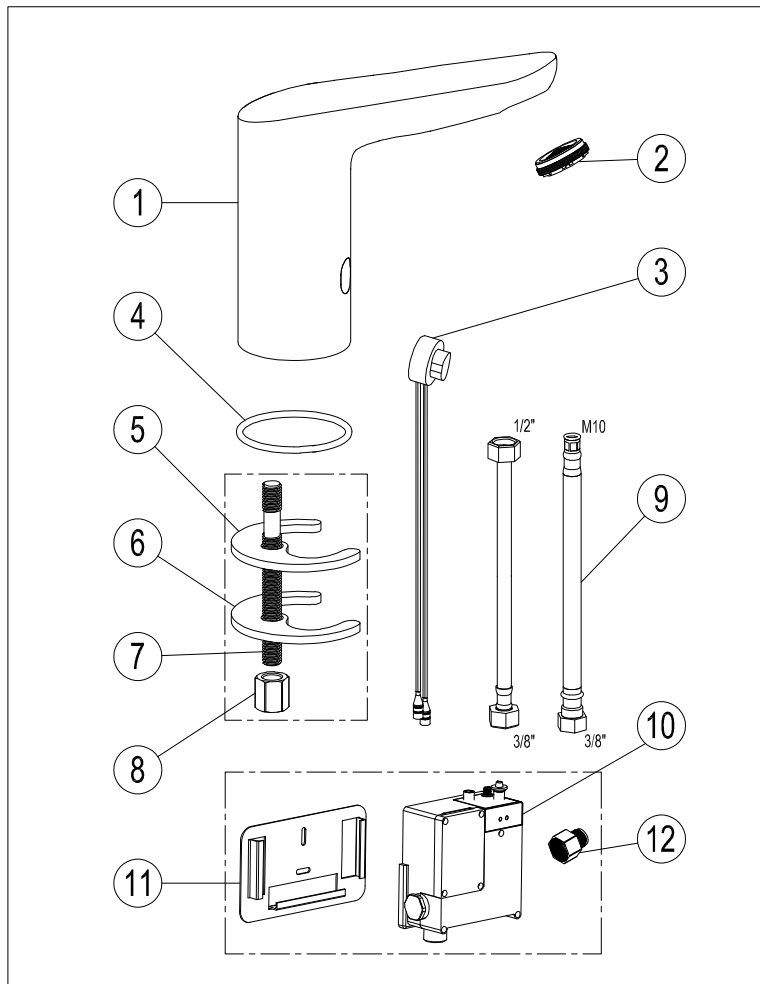

**ELECTRÓNICOS / ELECTRONIC DIVISES**  
**ELEGANCE**  
**REF.60740**

**clever**

G R I F E R Í A

Ficha técnica / Datasheet

Certificado / Certification

Especificaciones técnicas / Technical specification

CONEXIÓN / CONNECTION	HEMбра / FEMALE (3/8")
ACABADO / SURFACE FINISHING	CROMADO / CHROME
CUERPO MATERIAL / MATERIAL BODY	LATÓN / BRASS
INSTALACIÓN / INSTALLATION	REPISA / RIM-MOUNTED
PRESIÓN / PRESSURE	1 - 10 bar (MAX. REC. 5 bar)
NORMA / NORM	EN15091

Tecnología / Technology

Bloqueo del suministro de agua a los 55 segundos  
 Blocking the water supply at 55 seconds

Flow Rate

Caudal (3 bar)  
 Flow Rate (3 bar)

**ELECTRÓNICOS / ELECTRONIC DIVISES**  
**ELEGANCE**  
**REF.60740**

**clever**

G R I F E R Í A

Lista de materiales / BOM

1	CUERPO FUNDICIÓN / CASTING BODY
2	AIREADOR / AERATOR
3	SENSOR
4	JUNTA / JOINT
5	ALMOHADILLA / U JOINT
6	HERRADURA / U CLAMP
7	ESPÁRRAGO FIJACIÓN / FIXATION STUD
8	TUERCA FIJACIÓN / FIXATION NUT
9	LA TIGUILLO FLEXIBLE / CONNECTION
10	VÁLVULA BOX / BOX VALVE
11	FIJACIÓN BOX / BOX FIXATION
12	CAUDAL REGULADOR / REGULATOR FLOW