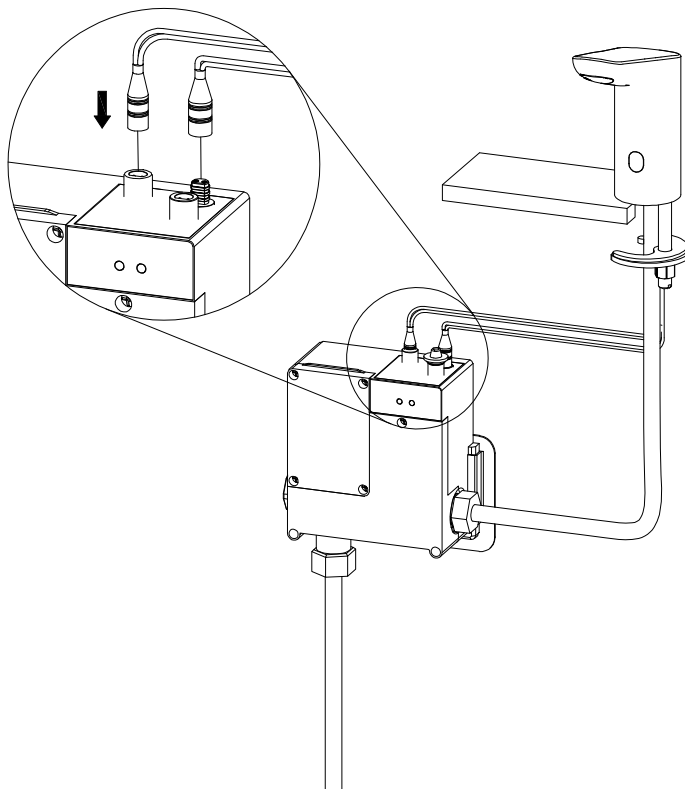

**ELECTRÓNICOS / ELECTRONIC DIVISES**  
**ELEGANCE**  
**REF.60740**

**clever**

G R I F E R Í A

Ficha técnica / Datasheet

Certificado / Certification

Especificaciones técnicas / Technical specification

CONEXIÓN / CONNECTION	HEMбра / FEMALE (3/8")
ACABADO / SURFACE FINISHING	CROMADO / CHROME
CUERPO MATERIAL / MATERIAL BODY	LATÓN / BRASS
INSTALACIÓN / INSTALLATION	REPISA / RIM-MOUNTED
PRESIÓN / PRESSURE	1 - 10 bar (MAX. REC. 5 bar)
NORMA / NORM	EN15091

**clever**

G R I F E R Í A

Lista de materiales / BOM

1	CUERPO FUNDICIÓN / CASTING BODY
2	AIREADOR / AERATOR
3	SENSOR
4	JUNTA / JOINT
5	ALMOHADILLA / U JOINT
6	HERRADURA / U CLAMP
7	ESPÁRRAGO FIJACIÓN / FIXATION STUD
8	TUERCA FIJACIÓN / FIXATION NUT
9	LA TIGUILLO FLEXIBLE / CONNECTION
10	VÁLVULA BOX / BOX VALVE
11	FIJACIÓN BOX / BOX FIXATION
12	CAUDAL REGULADOR / REGULATOR FLOW

clever

G R I F E R Í A

Instrucciones de montaje / Assembly instructions

**ELECTRÓNICOS / ELECTRONIC DIVISES**  
**ELEGANCE**  
**REF.60740**

**clever**

G R I F E R Í A

Instrucciones de montaje / Assembly instructions

**ELECTRÓNICOS / ELECTRONIC DIVISES**  
**ELEGANCE**  
**REF.60740**

**clever**

G R I F E R Í A

Instrucciones de montaje / *Assembly instructions*

Funcionamiento con pilas  
*Battery function*  
(6xAA)

Funcionamiento con alimentación Ref.60742 NO INCLUIDA  
*Power supply function Ref.60742 NOT INCLUDED*