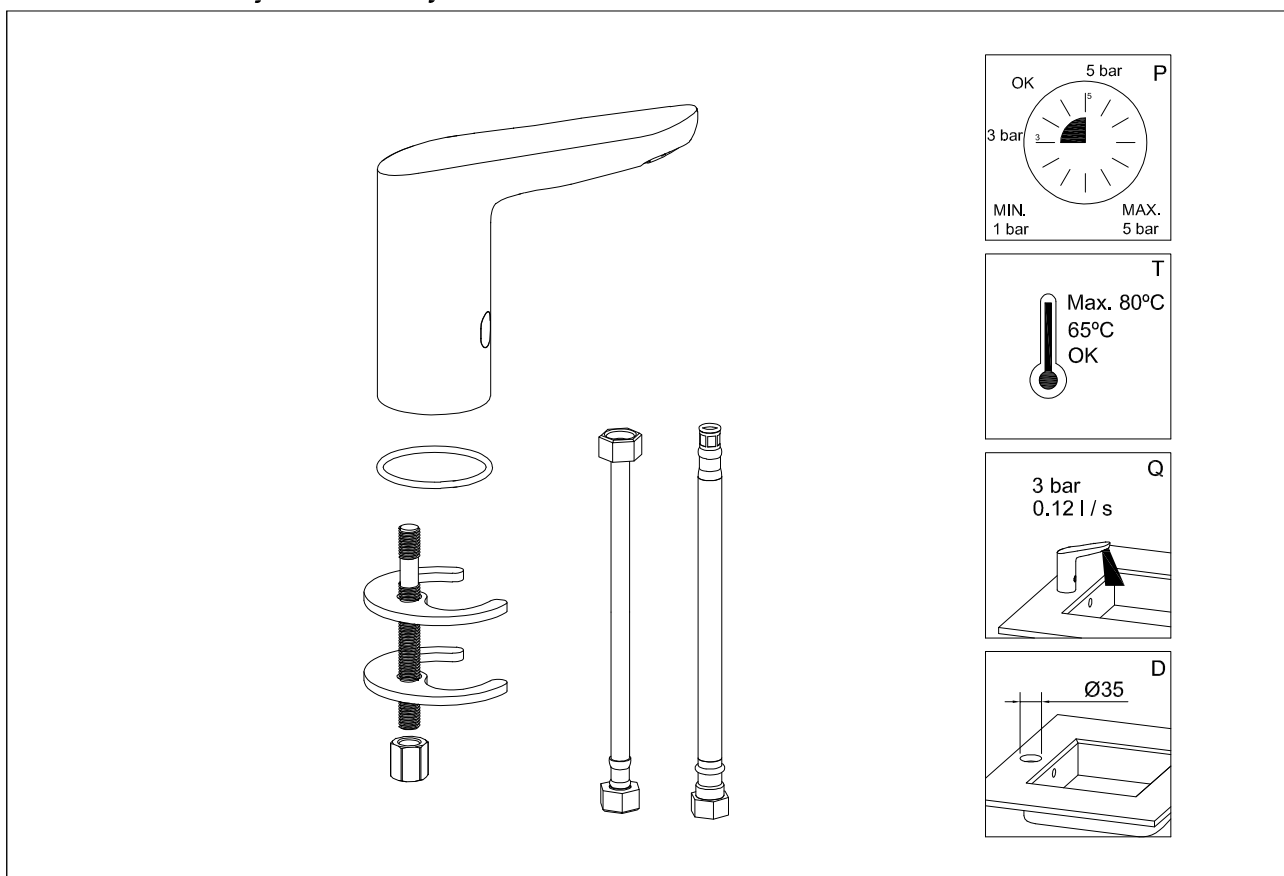

ELECTRÓNICOS / ELECTRONIC DIVISES
ELEGANCE
REF.60740

clever

G R I F E R Í A

Instrucciones de montaje / Assembly instructions