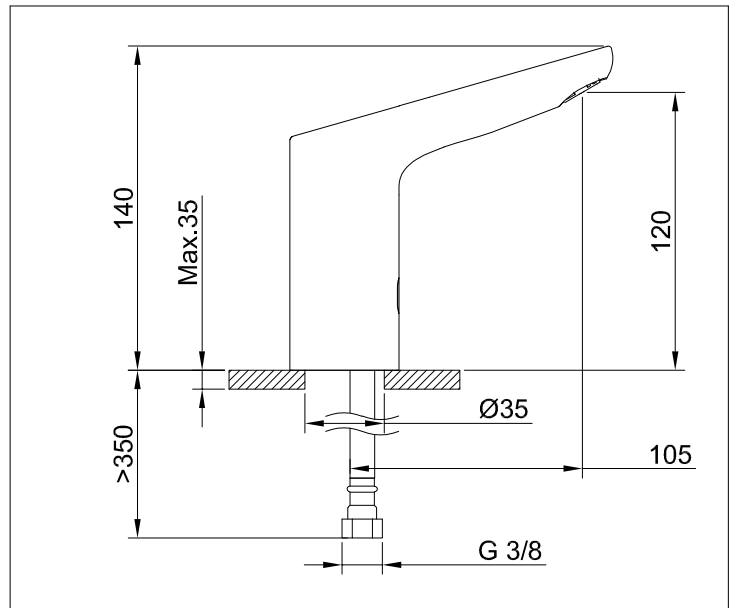

**ELECTRÓNICOS / ELECTRONIC DIVISES**  
**ELEGANCE**  
**REF.60740**

**clever**

G R I F E R Í A

Ficha técnica / Datasheet

Certificado / Certification

Especificaciones técnicas / Technical specification

CONEXIÓN / CONNECTION	HEMбра / FEMALE (3/8")
ACABADO / SURFACE FINISHING	CROMADO / CHROME
CUERPO MATERIAL / MATERIAL BODY	LATÓN / BRASS
INSTALACIÓN / INSTALLATION	REPISA / RIM-MOUNTED
PRESIÓN / PRESSURE	1 - 10 bar (MAX. REC. 5 bar)
NORMA / NORM	EN15091